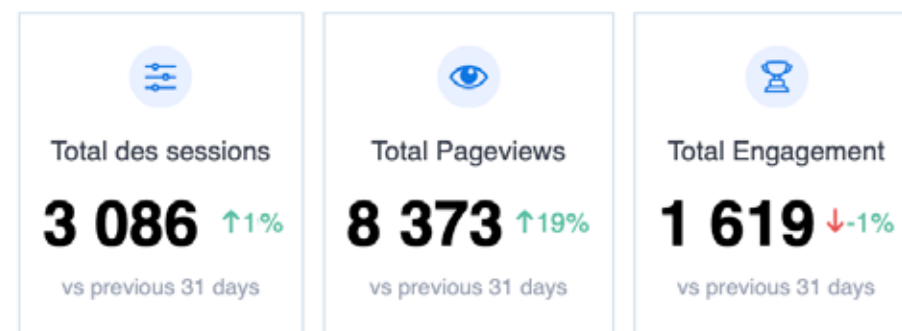

Top pages

	Page Views
1. Accueil - Notre...	1 482
2. Notre entourage ...	448
3. Bottins mobiles -...	149
4. Notaire Pauline Bourdeau...	114
5. Menus Exquis Buffet...	108

Merci à tous les annonceurs

ASSEMBLÉE NATIONALE DU QUÉBEC

CAROLINE PROULX

Députée de Berthier
Ministre du Tourisme
Ministre responsable de la région de Lanaudière

61, chemin de Lavaltrie
Lavaltrie (Québec) J5T 2H4

Caroline.Proulx.BERH@assnat.qc.ca

Tél.: 450 586-3171